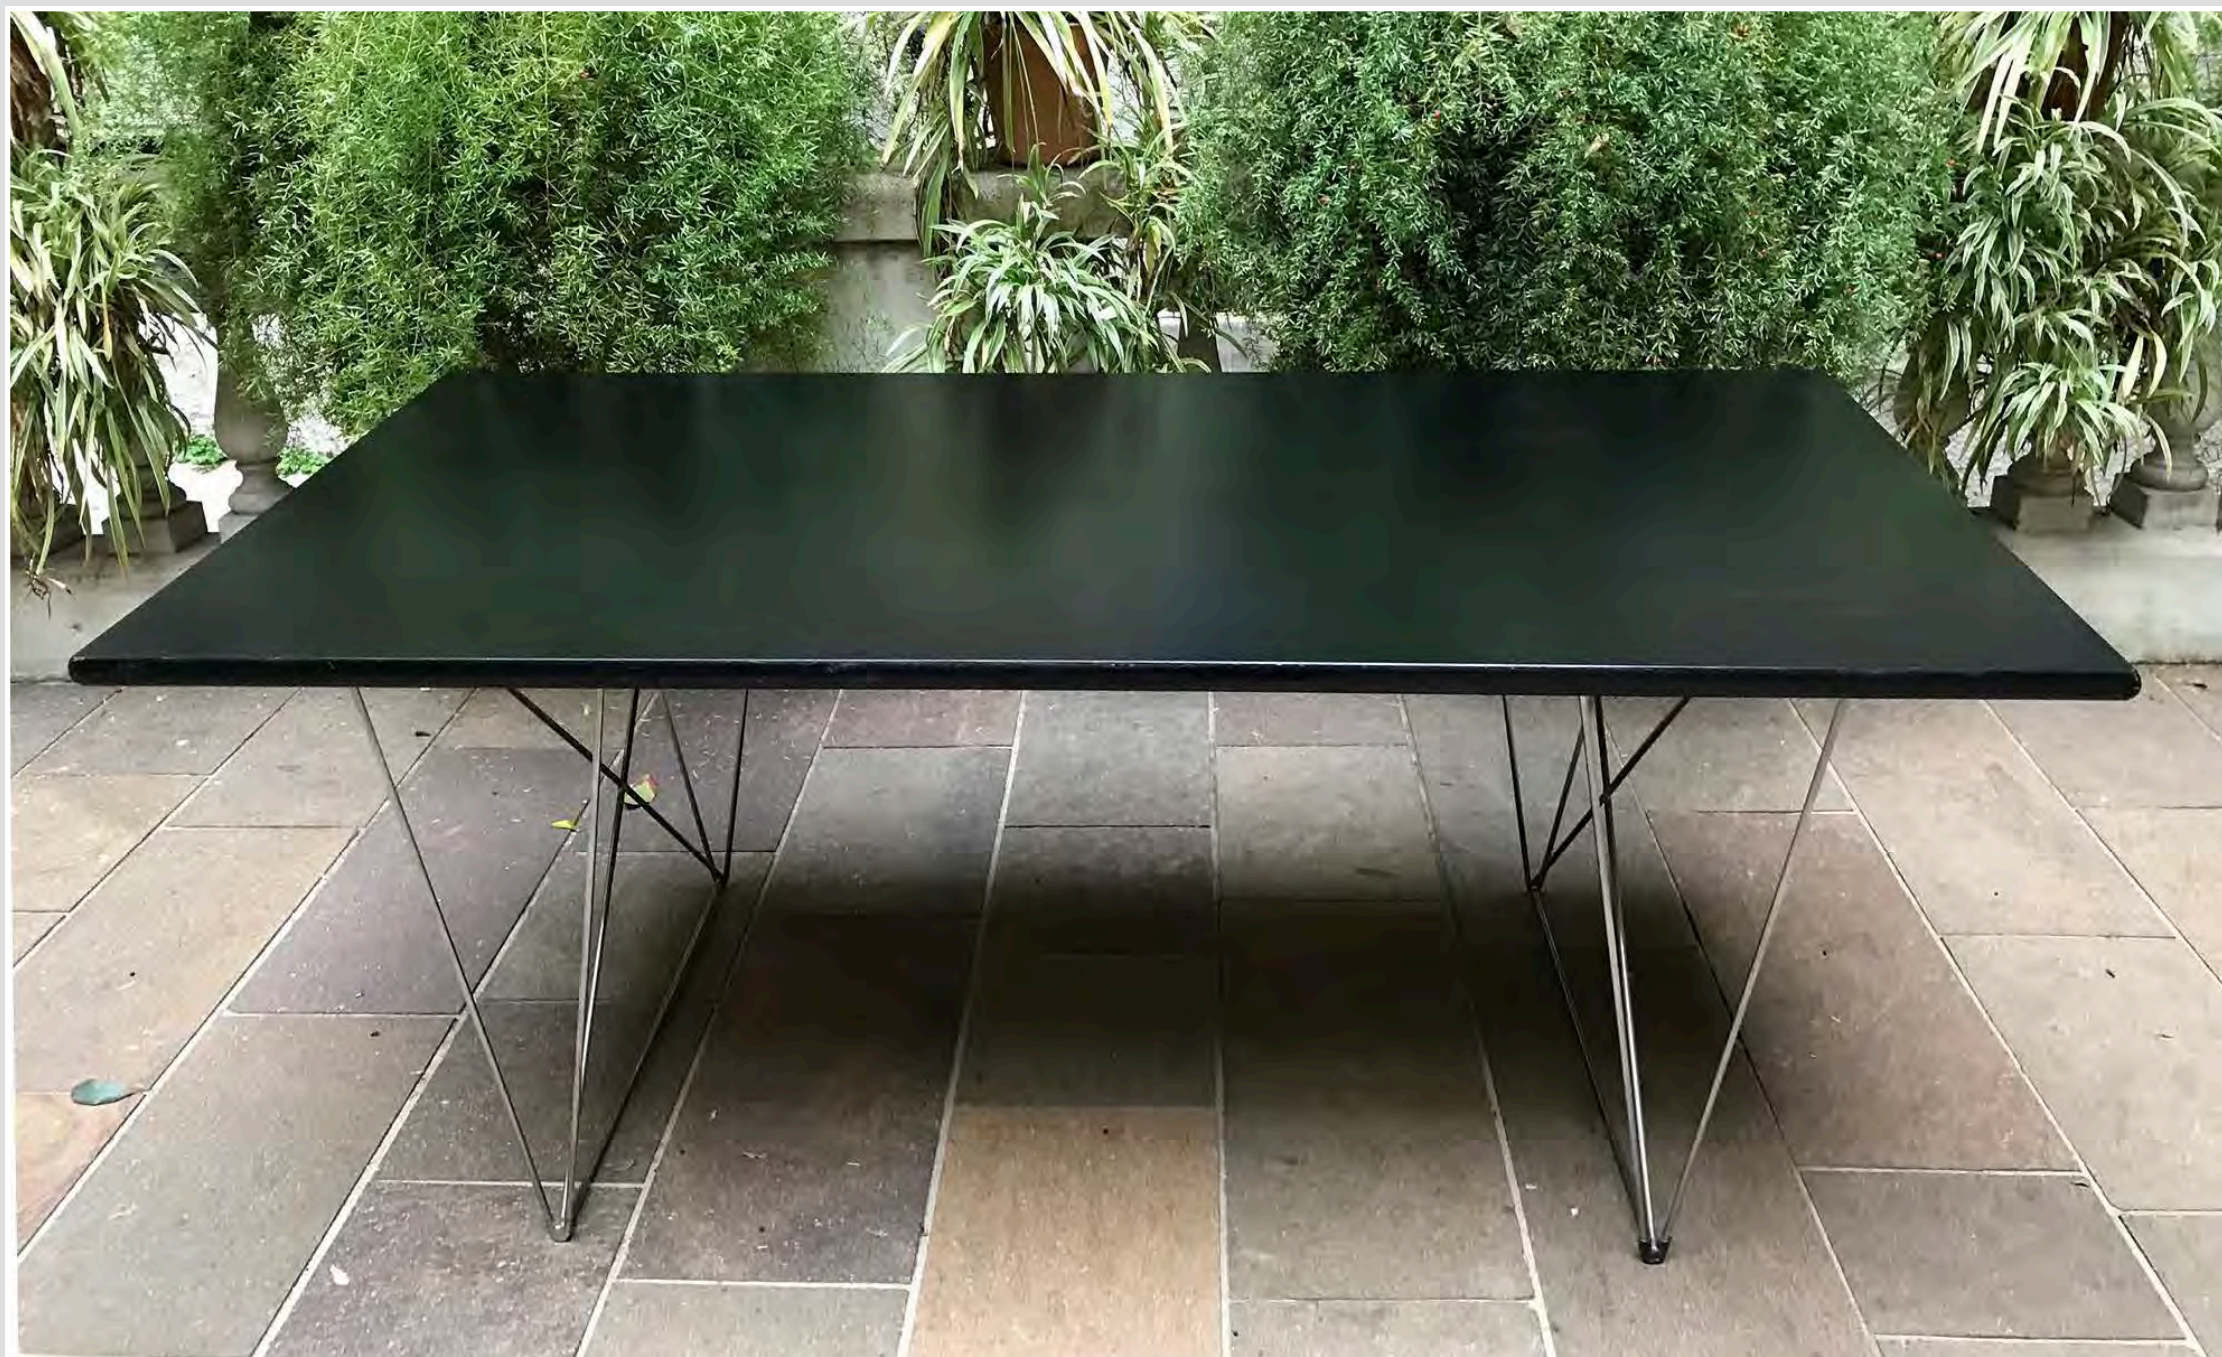

TAVOLI

TAVOLO PIANO NERO GAMBE IN ACCIAIO
174 X 85 X h. 71